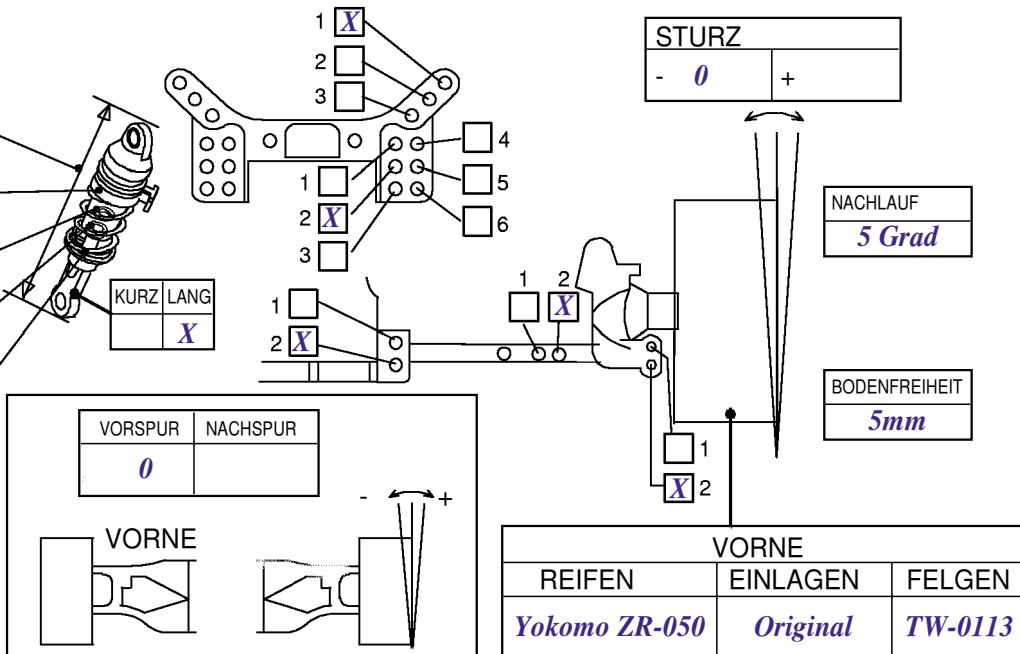

VORNE

LÄNGE	64mm
EINSTELLCLIPS	0
KOLBENSCHIEBE	#2
DISTANZSCHEIBE DÄMPFER	0
FEDER	K3 gold
ÖL	# 450

HINTEN

LÄNGE	59.5 mm
EINSTELLCLIPS	0
KOLBENSCHIEBE	#2
DISTANZSCHEIBE DÄMPFER	0
FEDER	K3 schwarz
ÖL	# 450

KAROSSERIE	Yokomo Dodge Stratus ZR-YSB
------------	-----------------------------

MOTORTURNS	17x2 (Nr. A-563)
------------	------------------

ZAHNRAD	78
RITZEL	20

DIFF VORNE	DIFF <input checked="" type="checkbox"/> FREILAUF
MITTELANTRIEB	DIREKT <input checked="" type="checkbox"/> FREILAUF

MOTORHERSTELLER	Reedy KEIL-DTM
-----------------	----------------

AKKU	Yokomo 2400
------	-------------

FAHRTENREGLER	Yokomo/GM V12we
---------------	-----------------

BEMERKUNGEN
 Reifenhaftmittel KEIL-Traction 1180
 Kleiner Spoiler.
 Welliger Teppich.