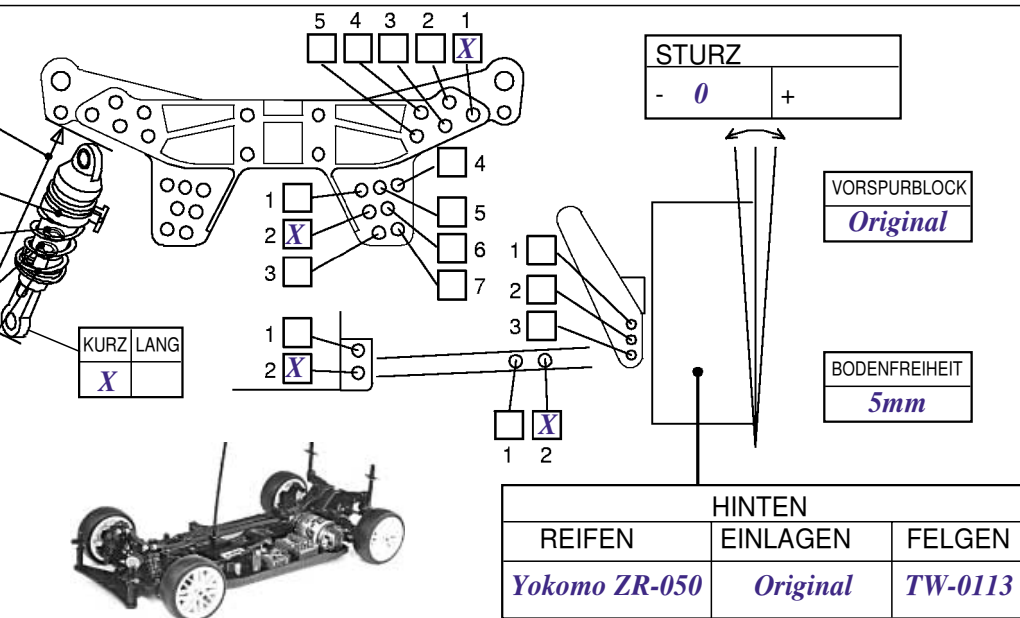

VORNE

LÄNGE	64mm
EINSTELLCLIPS	0
KOLBENSCHIEBE	#2
DISTANZSCHEIBE DÄMPFER	0
FEDER	K3 gold
ÖL	# 450

HINTEN

LÄNGE	59.5 mm
EINSTELLCLIPS	0
KOLBENSCHIEBE	#2
DISTANZSCHEIBE DÄMPFER	0
FEDER	K3 schwarz
ÖL	# 450

KAROSSERIE	Yokomo Dodge Stratus ZR-YSB
------------	-----------------------------

MOTORTURNS	17x2 (Nr. A-563)
------------	------------------

ZAHNRAD	78
RITZEL	20

DIFF VORNE	DIFF <input checked="" type="checkbox"/> FREILAUF
MITTELANTRIEB	DIREKT <input checked="" type="checkbox"/> FREILAUF

MOTORHERSTELLER	Reedy KEIL-DTM
-----------------	----------------

AKKU	Yokomo 2400
------	-------------

FAHRTENREGLER	Yokomo/GM V12we
---------------	-----------------

BEMERKUNGEN
 Reifenhaftmittel KEIL-Traction 1180
 Kleiner Spoiler.
 Welliger Teppich.